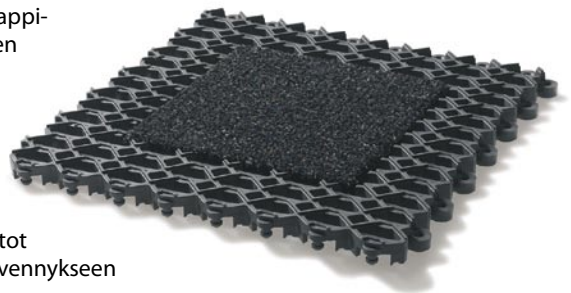

Lindström Oy:n tuulikaappimattopalvelu

- Yrityksen tilat ovat aina siistit, kun karkein lika jää Lindström Oy:n tuulikaappimaton avonaiseen rakenteeseen
- Lindström Oy:n tuulikaappimatto mahdollistaa tuulikaapin säännöllisen siivouksen, sillä matto voidaan helposti rullata sivuun siivouksen ajaksi
- Lindström Oy:n tuulikaappimattot sopivat tuulikaappien mattosyvennykseen